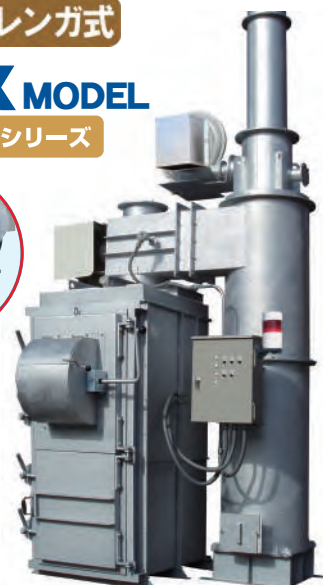

LSR-500M ※運賃取付費別途

耐火レンガ式

AGXMODEL

Premiumシリーズ

大型投入口
タイプ

税抜価格 ~~¥4,950,000~~
(税込 ~~¥5,445,000~~)

AGX-900M ※運賃取付費別途

※製品画像は、実際の仕様と異なる場合がございます。詳しくは営業担当へお問い合わせください。
※運賃取付費は、大型車・レッカー車横付け作業が可能であることを条件とさせていただきます。