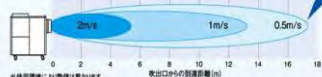

強風と冷風を兼ね揃えた大風量スポットクーラー!

トルネード効果+大風量で
到達距離が延びる

約17m

[冷房能力]
50Hz 8.3kW 60Hz 10.0kW

三相200V

電源 三相200V 50/60Hz
冷房能力 8.3/10.0kW
電流 11.5A/12.6A
消費電力 2800W/3700W
タンク容量 25L

SPC-100B
特別価格(税別)
¥648,000

■質量: 約182kg
■本体寸法: W740xD1505xH1460mm

電源コードはついておりません。別途ご用意ください。

小型DCクーラー 2026年新モデル

SDC-033Nは12Vから48Vのエンジン式車両に
SDC-034Nは48Vの電気式車両専用で使用できます!

[冷房能力] 0.33kW
フォークリフトなどの車両へマグネットで取り付け。
ドライバーの暑熱対策に。