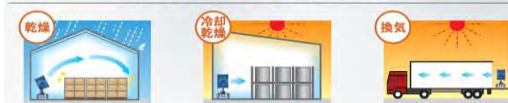

45cmツインジェットファン SJF-450TW

◆風の到達距離(50/60Hz)約25m/約30m

◆2か所へ
同時に送風可能。

上下角度
調整可能

左右角度
調整可能

ファンは個別に ON-OFF が可能!
(上部本体角度調整: 左右 360°、上 30°、下 35°)
(下部本体角度調整: 左右 70°、上 10°、下 15°)

単相交流 100V

SJF-450TW
特別価格(税別)
¥148,000

こんなところに最適