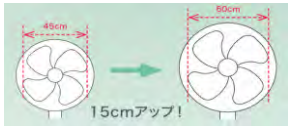

NEW SDC-033N/SDC-034N
特別価格(税別)
各¥99,800

100V 冷風1口の
スタンダードタイプ

[冷房能力]
50Hz: 2.2kW
60Hz: 2.5kW

スポットクーラー

NEW YNR-32
特別価格(税別)
¥59,800

60cm 全閉式工場扇

60cmの大きな羽根径を採用した強力送風モデル。
45cm羽根径モデルと比較して約65%風量UP!

型番	OPF-450SZ(U)	OPF-600SZ OPF-600LSZ
羽根径	45cm	60cm
風量 (m³/min)	176/200 (50/60Hz)	302/331 (50/60Hz)