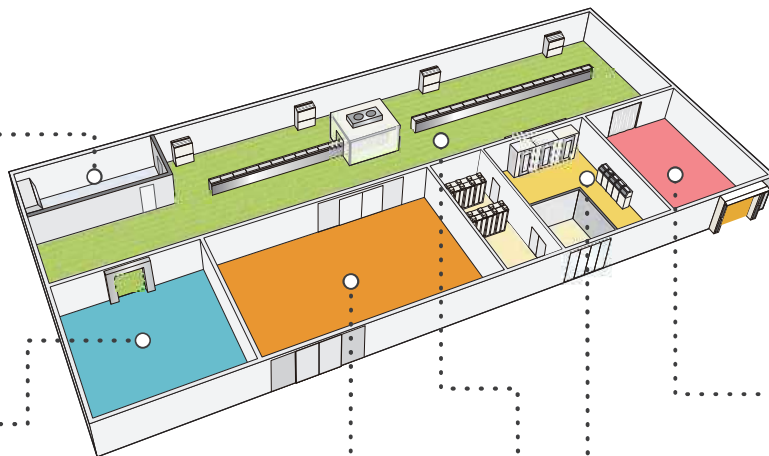

EC-MAC

SS-エアシャワー

前処理・加工ゾーン

SS-クリーンブース

クリーンブース

クリーンパーティション

パッケージ式クリーンユニット

荷受ゾーン

防虫用エアーカーテン

(スリム型)

(シートシャッター内蔵型)

(片吹型)

バグシールド

バグキーパー

(LED式)

(mini)

*鳥瞰図はクリーン機器構成と配置のためのイメージ図です。