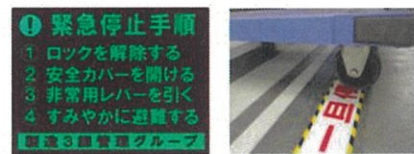

どてらい市[®] 一押し商品！ MAX

ラベル作成機 ビーポップ CPMシリーズ

ほしい表示やラベルが、

自由な形やサイズで・1枚から・すぐに作成できます！

1 切り文字など、
さまざまな形に **カット** できる

2 **写真やイラスト** 入りの
わかりやすい表示も作成可能

3 はがれにくくこすれにも強い
高耐久性

4 蓄光・油面・床保護など
多彩な消耗品

安全表示 注意表示

- ・外国語表示など、現場に合ったオリジナルの表示が作成可能
- ・写真やイラストで伝わる表示に

銘板 製品ラベル

- ・Excelのデータベースとリンクが可能
- ・こすれに強いラミネートも消耗品にラインアップ

GHSラベル 管理ラベル

- ・ISO7010、SEMI、JISなどのピクトサインやイラストをソフトに搭載
- ・QRコード/バーコードをソフト内で生成

案内表示 工事看板

- ・その場で印刷が可能なので納期がかからない
- ・のり残りしづらいため看板を再利用できる