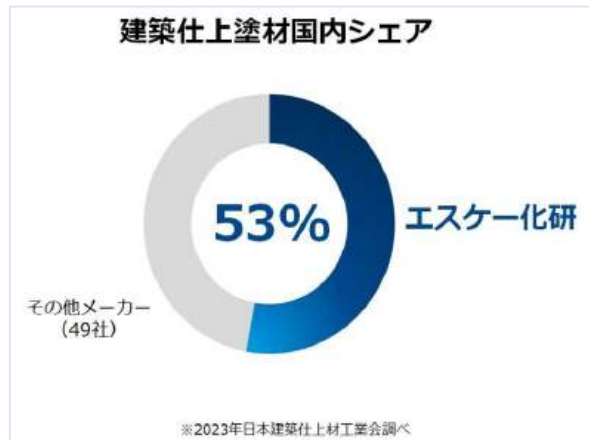

北海道どてらい市

創業 71年、総合建築仕上塗材メーカー

創業昭和30年。「快適」「健康」「安全」「安心」「環境」をテーマにより良い生活文化の創造、住生活の環境性向上に努めて参りました。

そして国内・世界で、オンリーワン、ナンバーワン企業へと躍進し、グローバルな総合化学塗材・建材メーカーとして、今後ますますハイレベルの技術開発力で、世界の建築文化に大きく貢献して参ります。

- ■事業所 国内14支店・55営業拠点・7工場・2研究所
- ■事業内容 建築仕上塗材事業・耐火断熱材事業

塗料メーカーが**施工対応**まで一貫して行います

機械を入れ替えるタイミングで、
工場・倉庫の床をきれいにしませんか！

Before

After

耐薬品高強度無溶剤形エポキシ樹脂系塗床材
アーキフロアーEH無溶剤

食品工場・化学工場の床におすすめ
水性厚膜型特殊合成樹脂系塗床材

SKスペシャルフロアー

■主な標準色

■お問い合わせ連絡先

札幌支店
旭川営業所

札幌市東区本町2条10丁目2-39
旭川市末広7条3-2-26エスディビル

TEL 011-784-4111
TEL 0166-51-8094

エスケー化研
ホームページ

本社 大阪府茨木市中穂積3-5-25