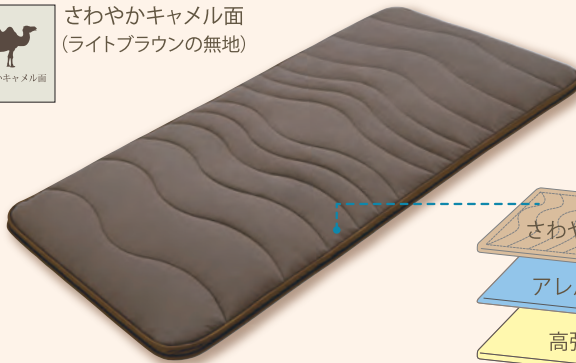

東洋羽毛工業株式会社

おすすめラインナップ

ゴア® 肌掛けふとん

- ・優れた「透湿性 × 防塵性」。
- ・ムレにくく、さわやかなあたたかさ、清潔・きれい・衛生的な羽毛ふとん。

肌掛けふとん シングルサイズ
 カタログ価格：127,000 円（税込）
当日は特別価格にて販売

● 画像のふとんはシングルサイズです。

人間工学に基づきデザインされた
 特殊構造まくら

Comfortpude®
 コンフォートピュデー

カタログ価格：20,000 円（税込）
当日は特別価格にて販売

2Way敷きふとん

- ・リバーシブル仕様でお好みの寝心地が選べます。
- ・高弾性ウレタンを使用し、優れた体圧分散で床つきを感じにくく、ゆったりとお休みいただけます。

さわやかキャメル面
 (ライトブラウンの無地)

リバーシブル仕様

*ダブルヘム仕様

パールグレー

あたたか羽毛面
 (プリント柄)

敷きふとん シングルサイズ
 カタログ価格：184,000 円（税込）
当日は特別価格にて販売

● 画像のふとんはシングルサイズです。
 アレルリッド®は、大和紡績株式会社の登録商標です。

ご自身の寝姿勢圧タイプを知って、より快適な睡眠を。

寝姿勢圧測定

「寝姿勢圧測定」とは、寝ている時の姿勢において、体のどの部分に圧力（重さ）がかかっているかを測定することです。測定結果よりタイプ別に快適な睡眠のご提案をいたします！

A フラットタイプ

均一に体圧が分散するタイプ。男性やよく運動する女性に多く、お尻の筋肉で支えています。

B やや中央集中タイプ

臀部中心に、体圧がやや集中するタイプ。女性の典型で尾骨部分に体圧がかかっています。

C 中央集中タイプ

臀部中心に極度に体圧が集中するタイプ。細身の女性、筋肉の柔らかい女性で、尾骨に体圧が集中しています。

お問い合わせ先：