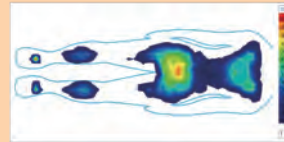

敷きふとん シングルサイズ
 カタログ価格：184,000 円（税込）
当日は特別価格にて販売

● 画像のふとんはシングルサイズです。
 アレルリッド®は、大和紡績株式会社の登録商標です。

ご自身の寝姿勢圧タイプを知って、より快適な睡眠を。

寝姿勢圧測定

「寝姿勢圧測定」とは、寝ている時の姿勢において、体のどの部分に圧力（重さ）がかかっているかを測定することです。測定結果よりタイプ別に快適な睡眠のご提案をいたします！

A フラットタイプ

均一に体圧が分散するタイプ。男性やよく運動する女性に多く、お尻の筋肉で支えています。

B やや中央集中タイプ

臀部中心に、体圧がやや集中するタイプ。女性の典型で尾骨部分に体圧がかかっています。

C 中央集中タイプ

臀部中心に極度に体圧が集中するタイプ。細身の女性、筋肉の柔らかい女性で、尾骨に体圧が集中しています。

お問い合わせ先：