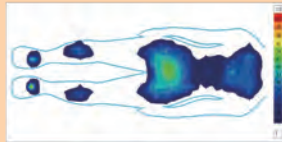

敷きふとん シングルサイズ
 カタログ価格：184,000 円（税込）
当日は特別価格にて販売

● 画像のふとんはシングルサイズです。
 アレルリッド®は、大和紡績株式会社の登録商標です。

ご自身の寝姿勢圧タイプを知って、より快適な睡眠を。

寝姿勢圧測定

「寝姿勢圧測定」とは、寝ている時の姿勢において、体のどの部分に圧力（重さ）がかかっているかを測定することです。測定結果よりタイプ別に快適な睡眠のご提案をいたします！

A フラットタイプ

均一に体圧が分散するタイプ。男性やよく運動する女性に多く、お尻の筋肉で支えています。

B やや中央集中タイプ

臀部中心に、体圧がやや集中するタイプ。女性の典型で尾骨部分に体圧がかかっています。

C 中央集中タイプ

臀部中心に極度に体圧が集中するタイプ。細身の女性、筋肉の柔らかい女性で、尾骨に体圧が集中しています。

お問い合わせ先：