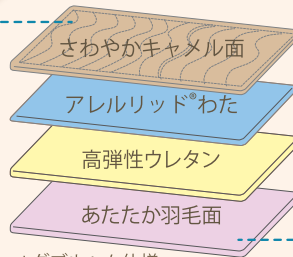

東洋羽毛工業株式会社

おすすめラインナップ

ゴア® 肌掛けふとん

- ・優れた「透湿性 × 防塵性」。
- ・ムレにくく、さわやかなあたたかさ、清潔・きれい・衛生的な羽毛ふとん。

肌掛けふとん シングルサイズ
 カタログ価格：127,000 円（税込）
当日は特別価格にて販売

● 画像のふとんはシングルサイズです。

人間工学に基づきデザインされた
 特殊構造まくら

Comfortpude®
 コンフォートピュデー

カタログ価格：20,000 円（税込）
当日は特別価格にて販売

2Way敷きふとん

- ・リバーシブル仕様でお好みの寝心地が選べます。
- ・高弾性ウレタンを使用し、優れた体圧分散で床つきを感じにくく、ゆったりとお休みいただけます。

さわやかキャメル面
 (ライトブラウンの無地)

リバーシブル仕様

*ダブルヘム仕様

パールグレー

あたたか羽毛面
 (プリント柄)

敷きふとん シングルサイズ
 カタログ価格：184,000 円（税込）
当日は特別価格にて販売

● 画像のふとんはシングルサイズです。
 アレルリッド®は、大和紡績株式会社の登録商標です。

ご自身の寝姿勢圧タイプを知って、より快適な睡眠を。

寝姿勢圧測定

「寝姿勢圧測定」とは、寝ている時の姿勢において、体のどの部分に圧力（重さ）がかかっているかを測定することです。測定結果よりタイプ別に快適な睡眠のご提案をいたします！

A フラットタイプ

均一に体圧が分散するタイプ。男性やよく運動する女性に多く、お尻の筋肉で支えています。

B やや中央集中タイプ

臀部中心に、体圧がやや集中するタイプ。女性の典型で尾骨部分に体圧がかかっています。

C 中央集中タイプ

臀部中心に極度に体圧が集中するタイプ。細身の女性、筋肉の柔らかい女性で、尾骨に体圧が集中しています。

お問い合わせ先：