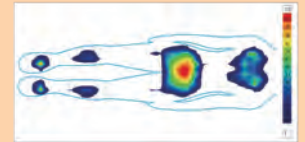

敷きふとん シングルサイズ
 カタログ価格：184,000 円（税込）
当日は特別価格にて販売

● 画像のふとんはシングルサイズです。
 アレルリッド®は、大和紡績株式会社の登録商標です。

ご自身の寝姿勢圧タイプを知って、より快適な睡眠を。

寝姿勢圧測定

「寝姿勢圧測定」とは、寝ている時の姿勢において、体のどの部分に圧力（重さ）がかかっているかを測定することです。測定結果よりタイプ別に快適な睡眠のご提案をいたします！

A フラットタイプ

均一に体圧が分散するタイプ。男性やよく運動する女性に多く、お尻の筋肉で支えています。

B やや中央集中タイプ

臀部中心に、体圧がやや集中するタイプ。女性の典型で尾骨部分に体圧がかかっています。

C 中央集中タイプ

臀部中心に極度に体圧が集中するタイプ。細身の女性、筋肉の柔らかい女性で、尾骨に体圧が集中しています。

お問い合わせ先：